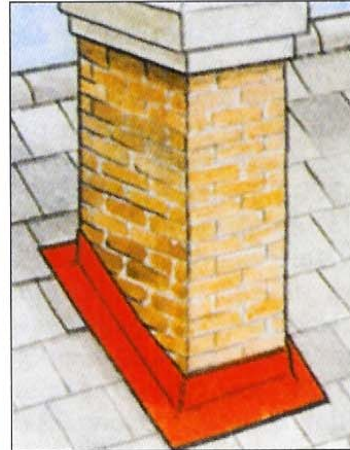

ONDULINE TETŐFEDŐ ANYAGOK

Onduflashing szigetelőszalag

kiváló minőségű, olasz bitumenes zszindelyek és kiegészítő termékek széles választéka azbesztmentes Onduline bitumenes hullámlemez

közel kilencmillió m² beépítési referencia • díjtalan mérnöki tanácsadás országos kereskedelmi hálózat • termékfelelősségi garancia vállalása

Mint ☐ magánépítő ☐ szakember kérek tájékoztatót az Onduline termékeiről.

Név: .....

Cím: .....

..... SZH 2004/5.

A gyártó vezérképviselője:

Onduline.

Építőanyag-kereskedelmi Kft.

1037 Budapest, III., Bokor u. 9-11.

Tel./fax: 388-1225, 388-1226, 388-1227

Internet: www.onduline.hu

E-mail: onduline@axelero.hu