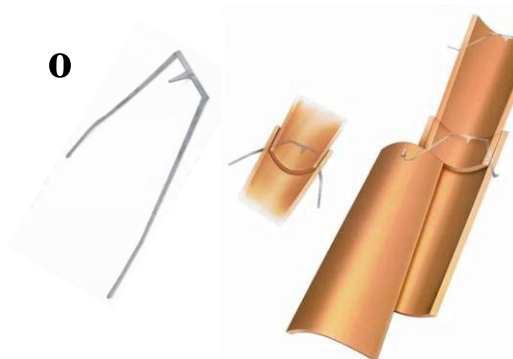

**m**

38000-08/07  
Szellőző szalag (5000 x 50/80/100 mm)  
v/b

**n**

38000-18/22    Gérincrögzítő elem és gércincvég (~2,3 db/fm) v/b

**o**

TT 01    Hármas kampó / dupla felső kampó 7 db/m<sup>2</sup> (200 db/cs)