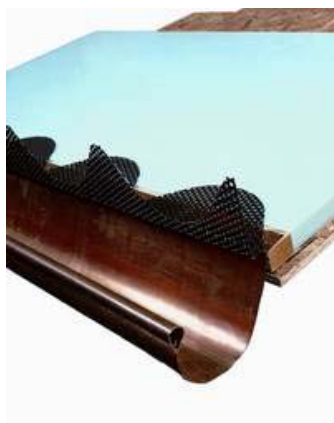

k

BI 100 102
QA49/42/74
Szellőző fémrács