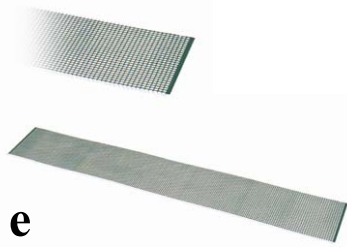

BI1380 BI150  
3 Puntí bitumenes  
alátételemez  
(2 x 0,8 m = 1,6 m<sup>2</sup> bruttó)

**a**

1450206  
Szeg bitumenes  
alátételemez rögzítéséhez  
(~10 db/m<sup>2</sup> - 200 db/cs)

**b**

**c**

NK50-55  
InoxWind  
Coppi/Tegole

**d**

**e**

1500293  
Habarcstartó műanyag háló (zöld)  
1 x 0,15 m

**f**

BI 200 95  
Hagyományos  
gerincszellőző  
műanyag  
(10 db/fm)

**g**

BI 200 952 Oromszellőző jobboldali (Dx) műanyag (5 db/fm/oldal)

**e**

1500293  
Habarcstartó műanyag háló (zöld)  
1 x 0,15 m

**h1**

JK02  
Hagyományos  
gerincszellőző  
vörös réz  
(10 db/fm)

**h2**

JK03 Oromszellőző jobboldali (Dx) vörös réz (5 db/fm/oldal)

JK04 Oromszellőző baloldali (Sx) vörös réz (5 db/fm/oldal)