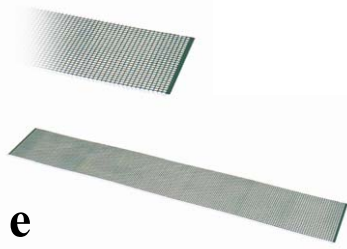

BI1380 BI150  
3 Puntí bitumenes  
alátételemez  
(2 x 0,8 m = 1,6 m<sup>2</sup> bruttó)

**a**

1450206  
Szeg bitumenes  
alátételemez rögzítéséhez  
(~10 db/m<sup>2</sup> - 200 db/cs)

**b**

**c**

NK50-55  
InoxWind  
Coppi/Tegole

**d**

**e**

1500293  
Habarcstartó műanyag háló (zöld)  
1 x 0,15 m

**f**

BI 200 95  
Hagyományos  
gerincszellőző  
műanyag  
(10 db/fm)

**g**

BI 200 952 Oromszellőző jobboldali (Dx) műanyag (5 db/fm/oldal)

**e**

1500293  
Habarcstartó műanyag háló (zöld)  
1 x 0,15 m

**h1**

JK02  
Hagyományos  
gerincszellőző  
vörös réz  
(10 db/fm)

**h2**

JK03 Oromszellőző jobboldali (Dx) vörös réz (5 db/fm/oldal)

JK04 Oromszellőző baloldali (Sx) vörös réz (5 db/fm/oldal)

**p**

1500270  
Kampó kezdőcserepek  
rögzítésére  
50/16 mm - 10 db/fm (400 db/cs)

**q1**

QG14  
Kampó felső kolostorcseréphez Inox  
90/134 mm - 15 db/m<sup>2</sup> (100 db/cs)

**q2**

1500276  
Kampó felső kolostorcseréphez  
90/16 mm - 15 db/m<sup>2</sup> (400 db/cs)