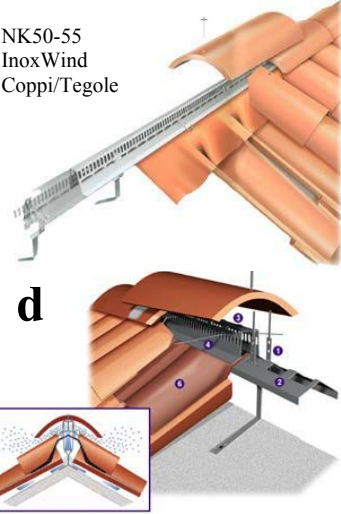

BI1380 BI150  
3 Puntí bitumenes  
alátételemez  
(2 x 0,8 m = 1,6 m<sup>2</sup> bruttó)

**a**

1450206  
Szeg bitumenes  
alátételemez rögzítéséhez  
(~10 db/m<sup>2</sup> - 200 db/cs)

**b**

**c**

NK50-55  
InoxWind  
Coppi/Tegole

**d**

**e**

1500293  
Habarcstartó műanyag háló (zöld)  
1 x 0,15 m

**f**

BI 200 95  
Hagyományos  
gerincszellőző  
műanyag  
(10 db/fm)

**g**

BI 200 952 Oromszellőző jobboldali (Dx) műanyag (5 db/fm/oldal)

**e**

1500293  
Habarcstartó műanyag háló (zöld)  
1 x 0,15 m

**h1**

JK02  
Hagyományos  
gerincszellőző  
vörös réz  
(10 db/fm)

**h2**

JK03 Oromszellőző jobboldali (Dx) vörös réz (5 db/fm/oldal)

JK04 Oromszellőző baloldali (Sx) vörös réz (5 db/fm/oldal)