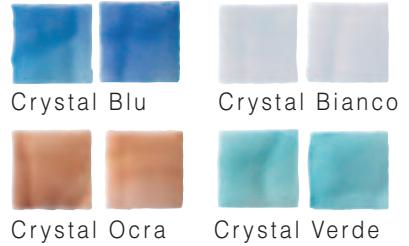

la refinada sencillez del cotto, siempre actual.

30x30

Senese 30 x 30

Mosaico Mix 30x30 Matt

Salento 30 x 30

Mosaico Salento 30x30 Matt

Provence 30 x 30

Mosaico Senese 30x30 Matt

Andalusia 30 x 30

Algarve 30 x 30

DECORI - DECORS - DECORATIONS
DEKORE - DECOROS

Tozzetti decoro 5,7x5,7

Tozzetti Crystal 5,7x5,7

Fascia A 29,5 X 3

mediterranea

due tipi di superficie

two types of surface finishes
deux types de surface.
Zwei unterschiedliche Oberflächenausführungen
dos tipos de superficies

MATT

LAPPATO ANTICATO
RETTIFICATO

PEZZI SPECIALI - TRIMS - FORMTEILE - PIECES SPECIALES - PIEZAS ESPECIALES