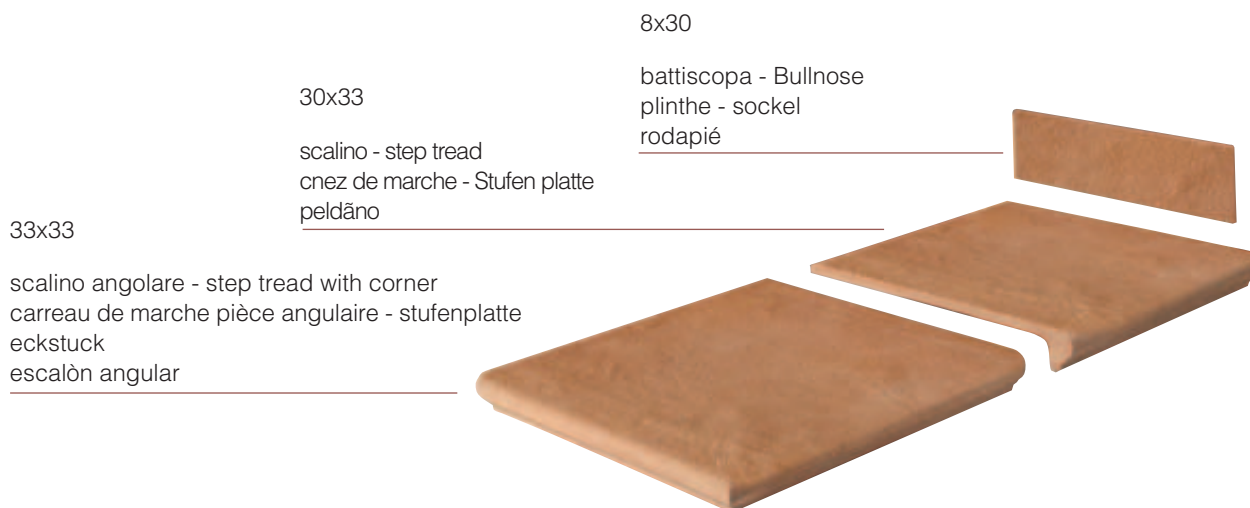

two types of surface finishes
deux types de surface.
Zwei unterschiedliche Oberflächenausführungen
dos tipos de superficies

MATT

LAPPATO ANTICATO
RETTIFICATO

PEZZI SPECIALI - TRIMS - FORMTEILE - PIECES SPECIALES - PIEZAS ESPECIALES

pezzi speciali - trims - formteile - pieces speciales - piezas especiales

	30x30 12"x12" MATT	30x30 12"x12" LAPPATO ANTICATO RETTIFICATO	30x33 scalino step tread carreau de marche stufenplatte escalòn	33x33 scalino angolare step tread with corner carreau de marche pièce angulaire stufenplatte eckstück escalòn angular	8x30 battiscopa bull nose plinthe sockel rodapié	DX 8x30 Battiscopa scalino step tread bull nose plinthe carreau de marche sockel stufenplatte rodapié escalòn	SX
Algarve	●	●	●	●	●	●	●
Andalusia	●	●	●	●	●	●	●
Provence	●	●	●	●	●	●	●
Salento	●	●	●	●	●	●	●
Senese	●	●	●	●	●	●	●